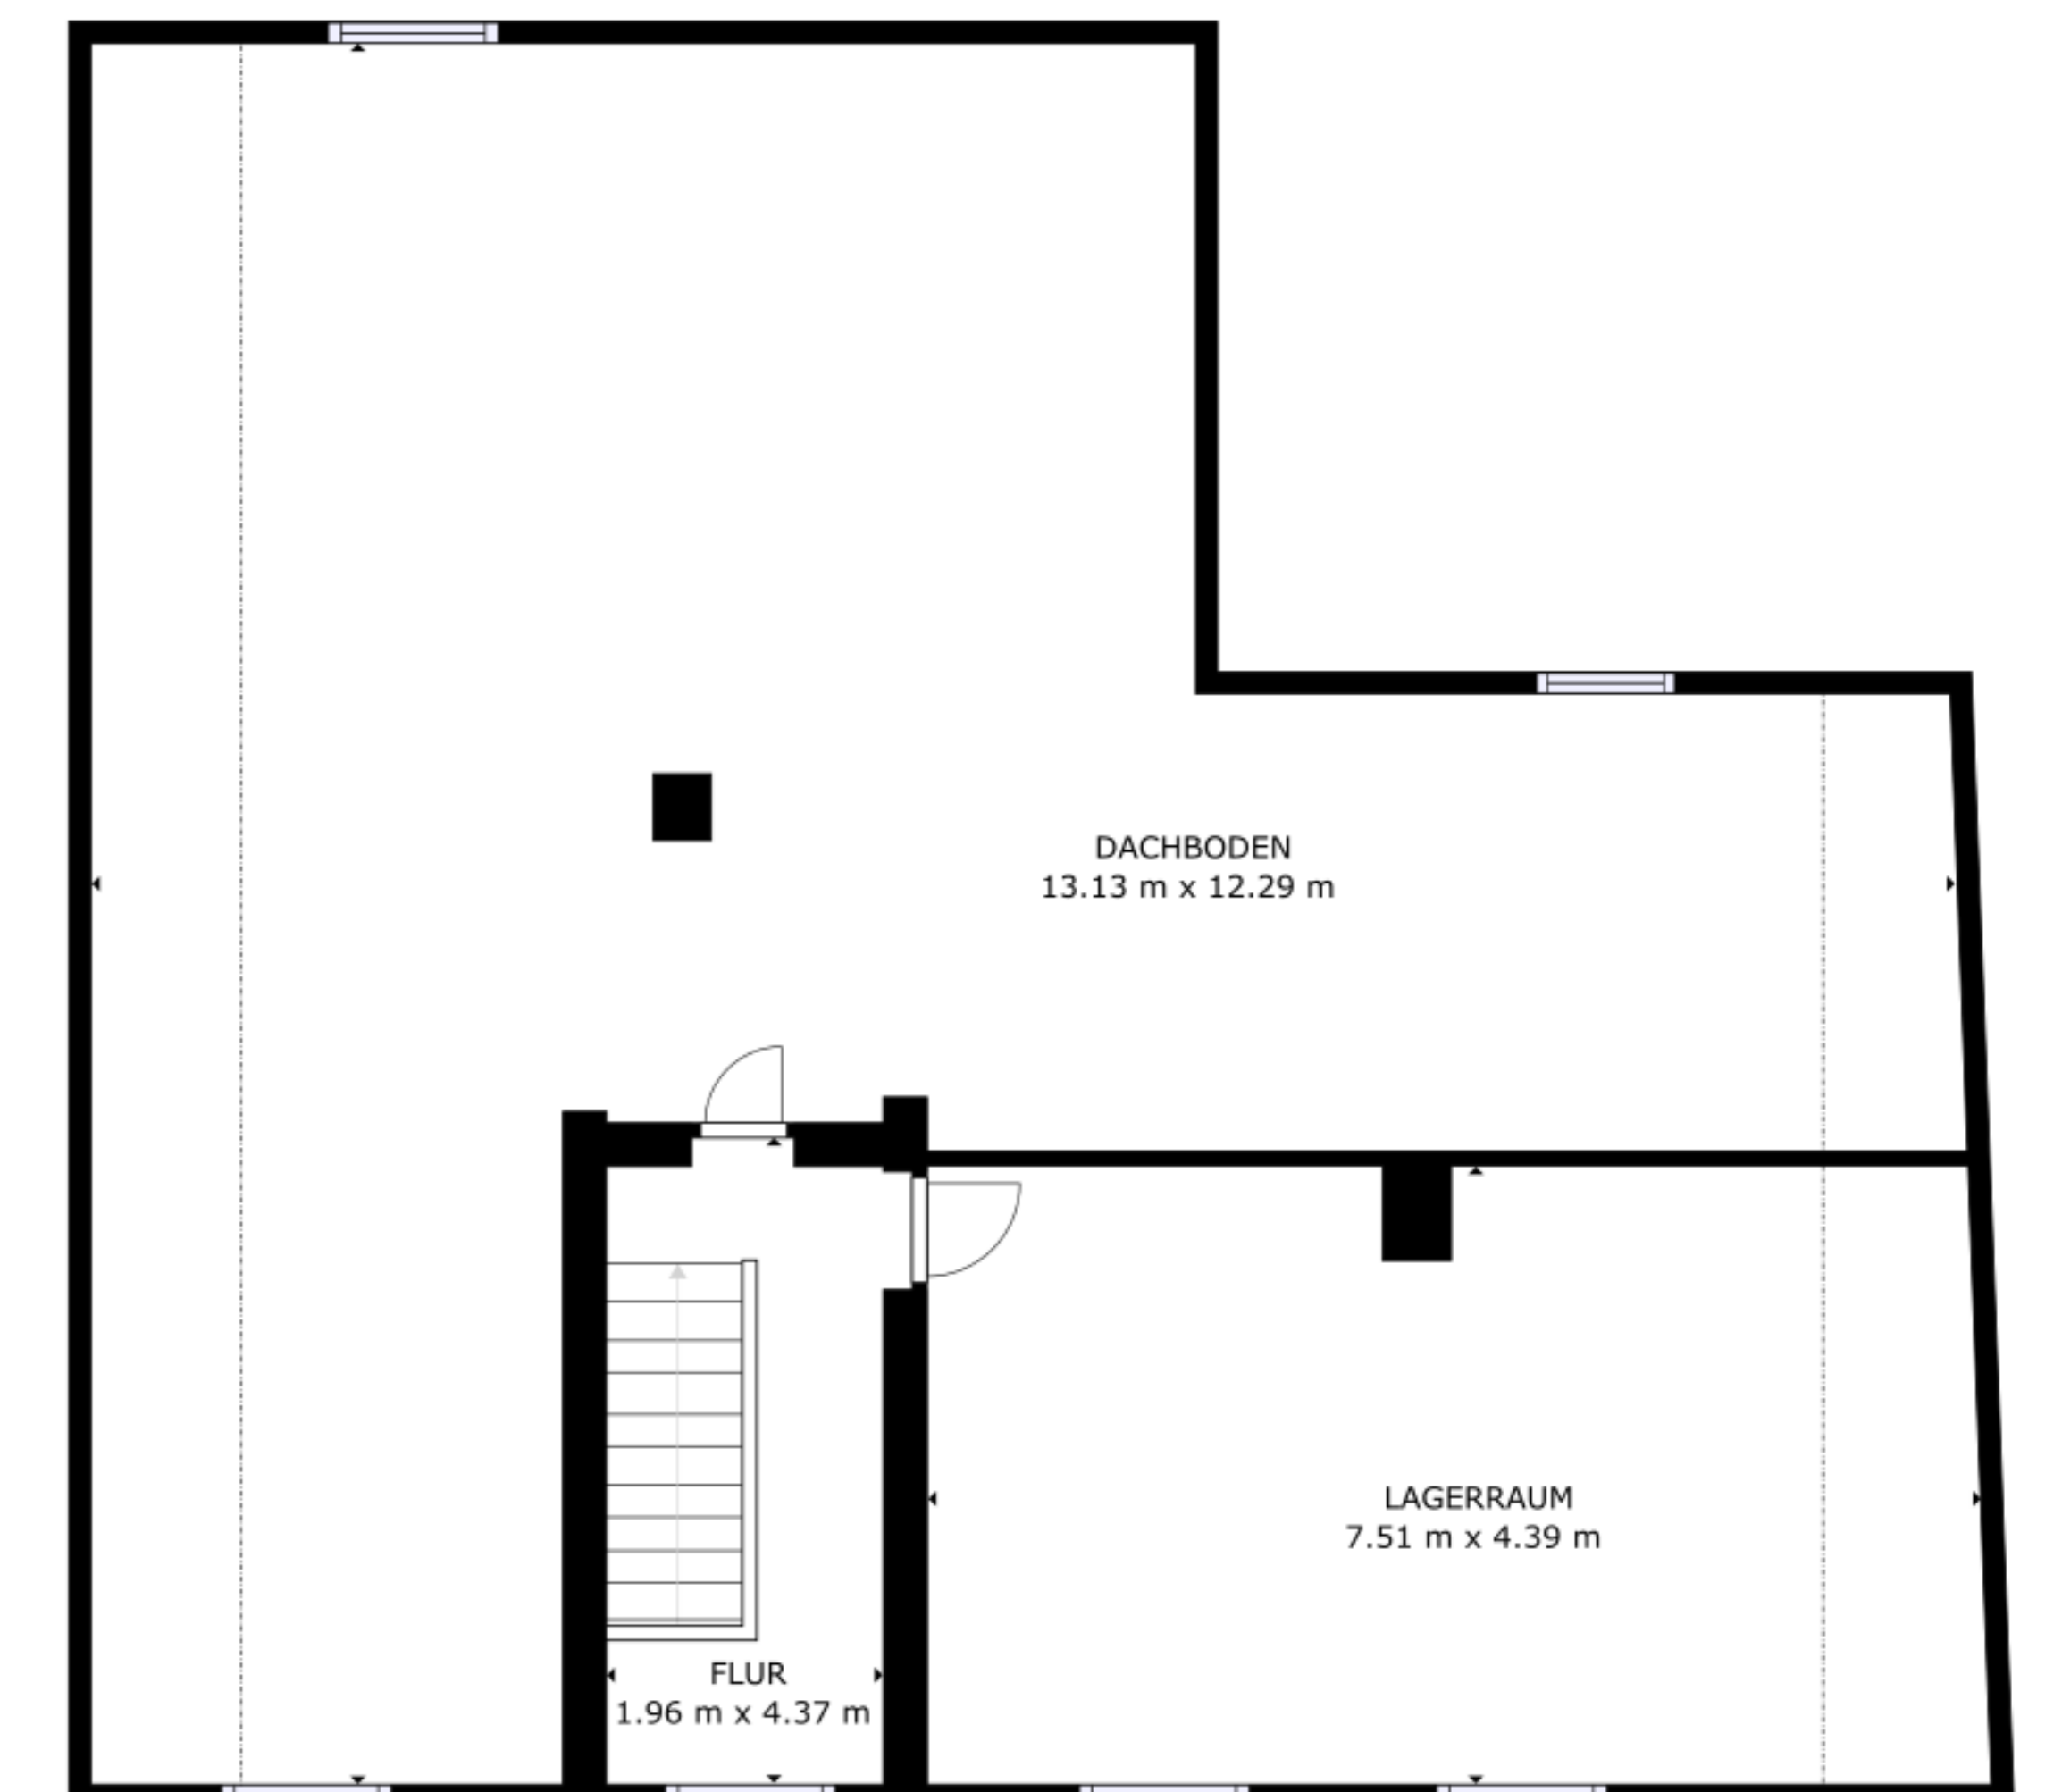

STOCKWERK 1

STOCKWERK 2

STOCKWERK 3

BRUTTOINNENRAUM
 STOCKWERK 1: 133.84 m², STOCKWERK 2: 137.8 m², STOCKWERK 3: 112.8 m²
 REDUZIERTER KOPFFREIHEIT: 25.09 m²
 INSGESAMT: 384.44 m²
 ANGABEN OHNE GEWÄHR